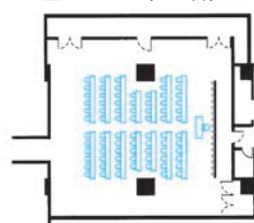

クラウンルーム 中宴会場 ● 3階

特注のシャンデリアが印象的で
明るくなごやかな雰囲気をかもしだします。

● 収容人数

宴会場名	収容人数					面積		間口	奥行	天井の高さ
	正餐	ビュッフェ	シアター	スクール	口の字	平方メートル	坪	メートル	メートル	メートル
クラウンルーム	80	80	152	76	42	188	57	15.3	13.9	2.7

■シアター (152名)

■口の字 (42名)

■スクール (76名)

■正餐 (80名)

■ビュッフェ (80名)