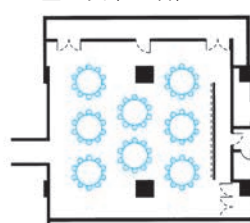

クラウンルーム 中宴会場 ● 3階

特注のシャンデリアが印象的で
明るくなごやかな雰囲気をかもしだします。

● 収容人数

宴会場名	収容人数					面積		間口	奥行	天井の高さ
	正餐	ビュッフェ	シアター	スクール	口の字	平方メートル	坪	メートル	メートル	メートル
クラウンルーム	80	80	152	76	42	188	57	15.3	13.9	2.7

■正餐 (80名)