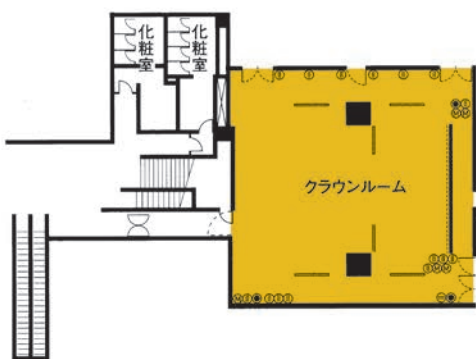

クラウンルーム 中宴会場 ● 3階

特注のシャンデリアが印象的で
明るくなごやかな雰囲気をかもしだします。

● 収容人数

宴会場名	収容人数					面積		間口	奥行	天井の高さ
	正餐	ビュッフェ	シアター	スクール	口の字	平方メートル	坪	メートル	メートル	メートル
クラウンルーム	80	80	152	76	42	188	57	15.3	13.9	2.7

■シアター (152名)

■口の字 (42名)