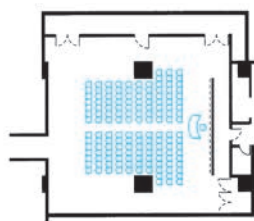

クラウンルーム 中宴会場 ● 3階

特注のシャンデリアが印象的で
明るくなごやかな雰囲気をかもしだします。

● 収容人数

宴会場名	収容人数					面積		間口	奥行	天井の高さ
	正餐	ビュッフェ	シアター	スクール	口の字	平方メートル	坪	メートル	メートル	メートル
クラウンルーム	80	80	152	76	42	188	57	15.3	13.9	2.7

■シアター (152名)

■口の字 (42名)

■スクール (76名)

■正餐 (80名)

■ビュッフェ (80名)