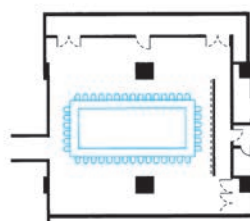

クラウンルーム 中宴会場 ● 3階

特注のシャンデリアが印象的で
明るくなごやかな雰囲気をかもしだします。

● 収容人数

宴会場名	収容人数					面積		間口	奥行	天井の高さ
	正餐	ビュッフェ	シアター	スクール	口の字	平方メートル	坪	メートル	メートル	メートル
クラウンルーム	80	80	152	76	42	188	57	15.3	13.9	2.7

■シアター (152名)

■口の字 (42名)