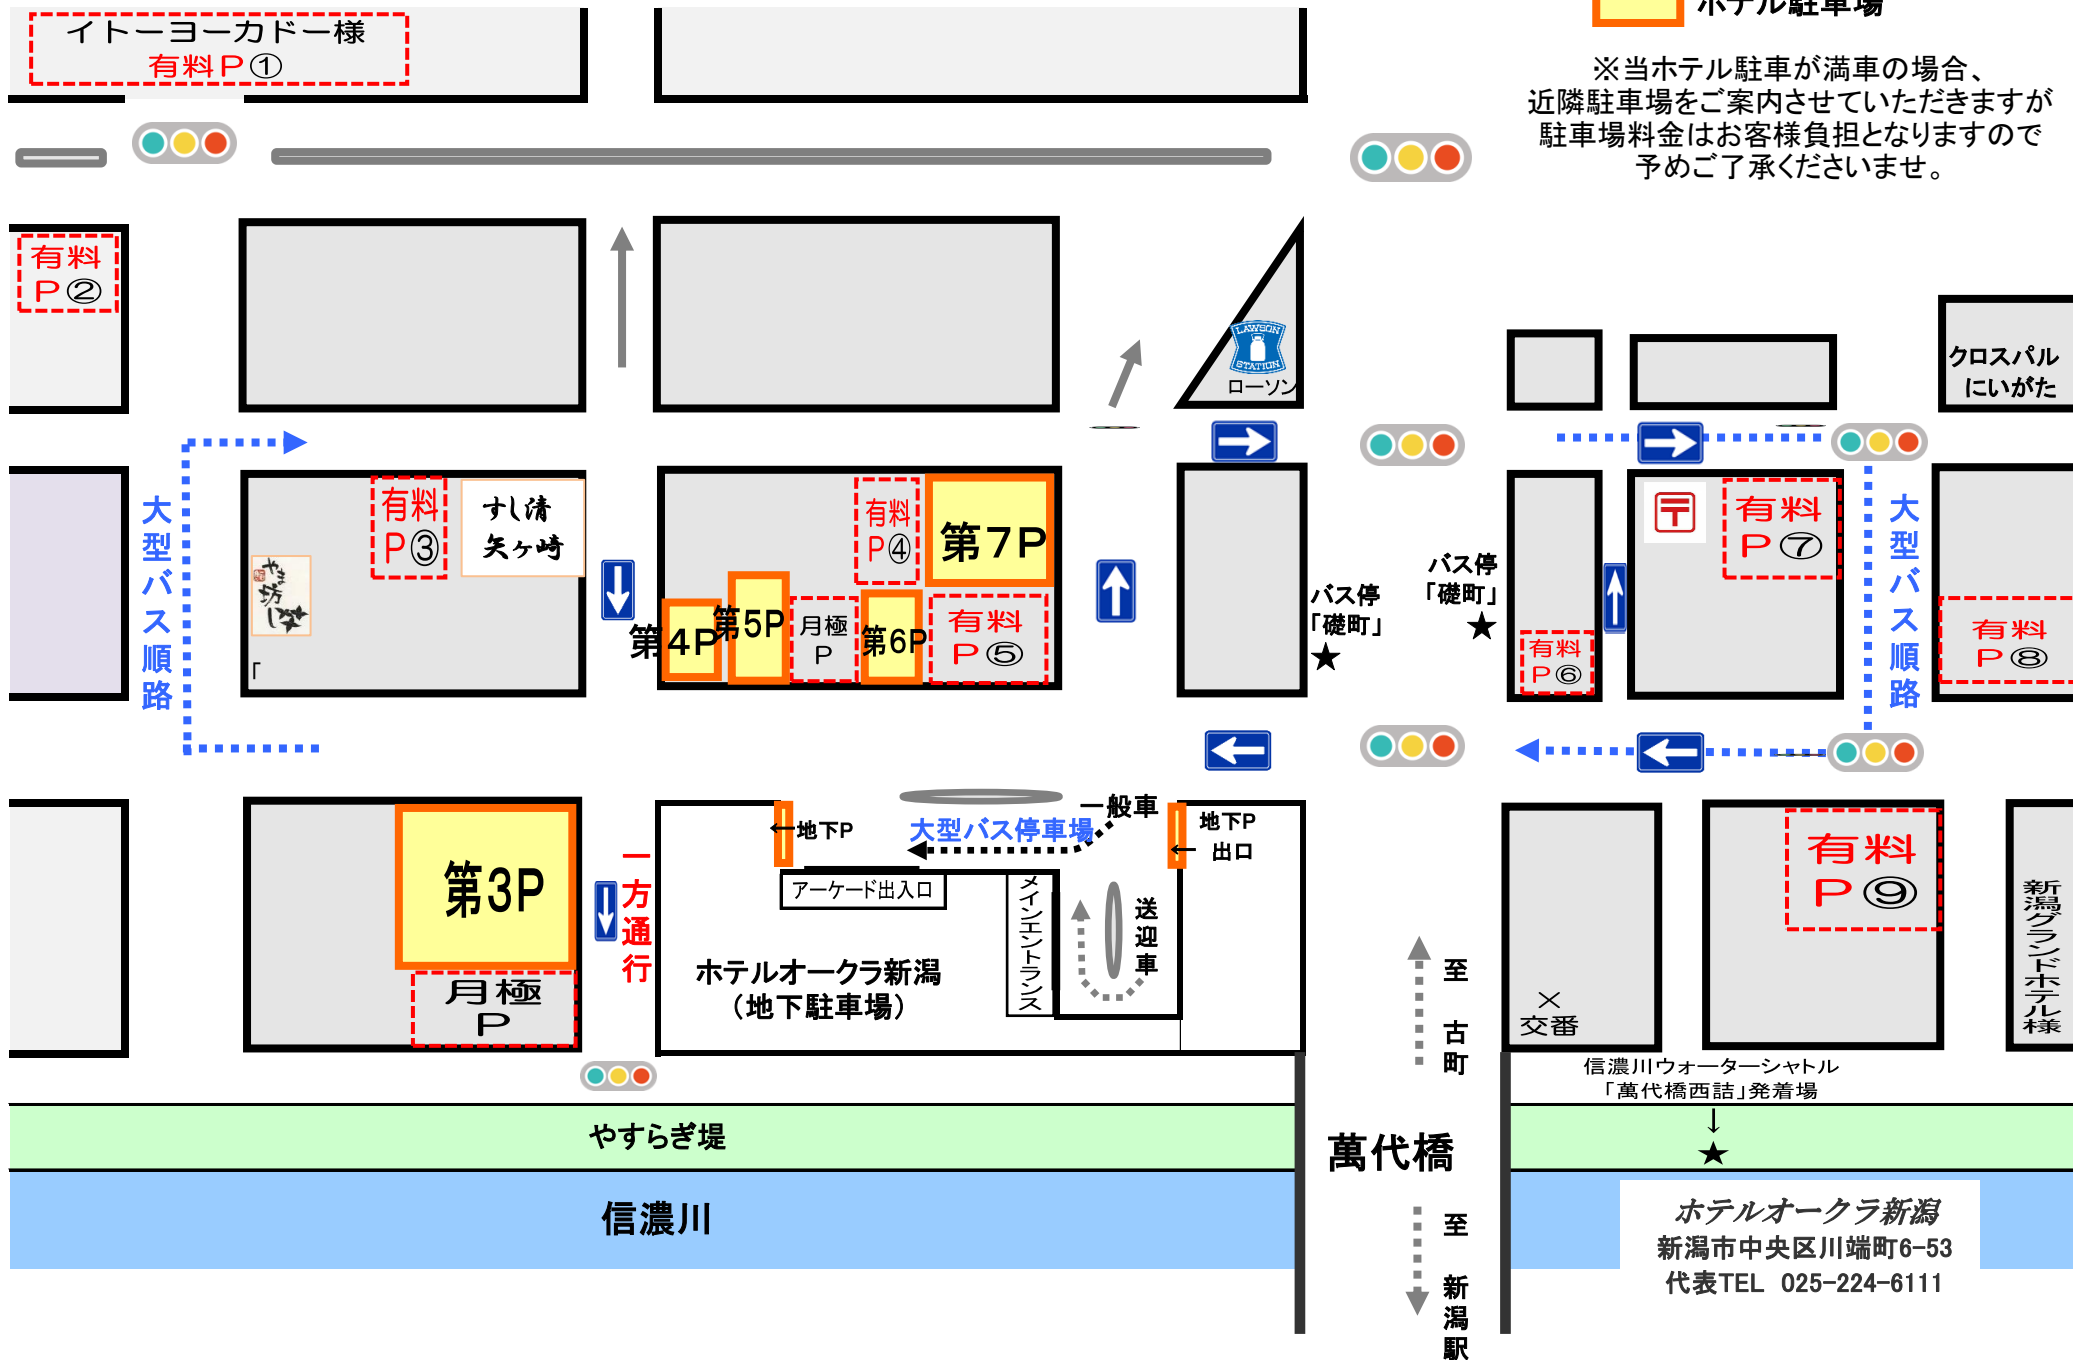

# ホテルオークラ新潟周辺 駐車場案内

 ホテル駐車場

※当ホテル駐車が満車の場合、  
近隣駐車場をご案内させていただきますが  
駐車場料金はお客様負担となりますので  
予めご了承くださいませ。

至 古町

信濃川ウオーターシャトル  
「萬代橋西詰」発着場

至 新潟駅

ホテルオークラ新潟  
新潟市中央区川端町6-53  
代表TEL 025-224-6111