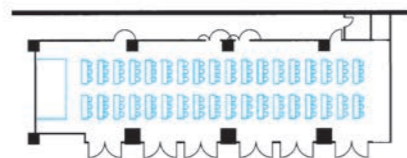

白鳥 中宴会場 ● 4階

ヨーロッパの宮殿の雰囲気再現いたしてあり記念式典やセミナー、展示会など全てのご会合にふさわしい会場をご用意いたします。

● 収容人数

宴会場名	収容人数					面積		天井の高さ
	正餐	ビュッフェ	シアター	スクール	口の字	平方メートル	坪	メートル
白鳥全室	110	100	240	108	—	245	74	3
白鳥1	20	—	60	24	18	62	19	3
白鳥2	30	—	60	27	18	68	21	3
白鳥3	30	—	60	27	18	68	21	3
白鳥4	20	—	40	21	12	47	14	3
白鳥1と2	50	60	110	54	42	130	39	3
白鳥3と4	40	50	90	42	36	115	35	3
白鳥1と2と3	70	90	160	90	—	198	60	3

■シアター (110名 / 90名)

■スクール (108名)

■口の字 (42名 / 36名)

■シアター (60名 / 60名 / 60名 / 40名)

■スクール (54名 / 42名)

■スクール (24名 / 27名 / 27名 / 21名)

■正餐 (110名)

■正餐 (50名 / 40名)

■正餐 (20名 / 30名 / 30名 / 20名)

■ビュッフェ (50名 / 40名)

■ビュッフェ (60名 / 50名)