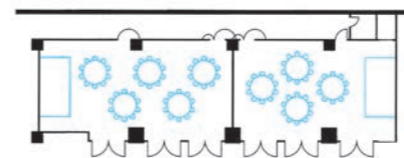

白鳥 中宴会場 ● 4階

ヨーロッパの宮殿の雰囲気再現いたしてあり記念式典やセミナー、展示会など全てのご会合にふさわしい会場をご用意いたします。

● 収容人数

宴会場名	収容人数					面積		天井の高さ
	正餐	ビュッフェ	シアター	スクール	口の字	平方メートル	坪	メートル
白鳥全室	110	100	240	108	—	245	74	3
白鳥1	20	—	60	24	18	62	19	3
白鳥2	30	—	60	27	18	68	21	3
白鳥3	30	—	60	27	18	68	21	3
白鳥4	20	—	40	21	12	47	14	3
白鳥1と2	50	60	110	54	42	130	39	3
白鳥3と4	40	50	90	42	36	115	35	3
白鳥1と2と3	70	90	160	90	—	198	60	3

■シアター (110名 / 90名)

■スクール (108名)

■口の字 (42名 / 36名)

■シアター (60名 / 60名 / 60名 / 40名)

■スクール (54名 / 42名)

■スクール (24名 / 27名 / 27名 / 21名)

■正餐 (110名)

■正餐 (50名 / 40名)

■正餐 (20名 / 30名 / 30名 / 20名)

■ビュッフェ (50名 / 40名)

■ビュッフェ (60名 / 50名)