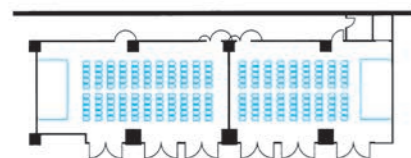

白鳥 中宴会場 ● 4階

ヨーロッパの宮殿の雰囲気再現いたしてあり記念式典やセミナー、展示会など全てのご会合にふさわしい会場をご用意いたします。

● 収容人数

宴会場名	収容人数					面積		天井の高さ
	正餐	ビュッフェ	シアター	スクール	口の字	平方メートル	坪	メートル
白鳥全室	110	100	240	108	—	245	74	3
白鳥1	20	—	60	24	18	62	19	3
白鳥2	30	—	60	27	18	68	21	3
白鳥3	30	—	60	27	18	68	21	3
白鳥4	20	—	40	21	12	47	14	3
白鳥1と2	50	60	110	54	42	130	39	3
白鳥3と4	40	50	90	42	36	115	35	3
白鳥1と2と3	70	90	160	90	—	198	60	3

■シアター (110名 / 90名)

■スクール (108名)

■口の字 (42名 / 36名)

■シアター (60名 / 60名 / 60名 / 40名)

■スクール (54名 / 42名)

■スクール (24名 / 27名 / 27名 / 21名)

■正餐 (110名)

■正餐 (50名 / 40名)

■正餐 (20名 / 30名 / 30名 / 20名)

■ビュッフェ (50名 / 40名)

■ビュッフェ (60名 / 50名)