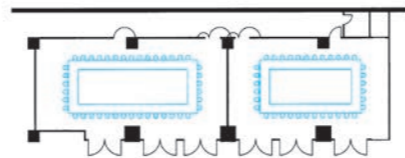

白鳥 中宴会場 ● 4階

ヨーロッパの宮殿の雰囲気再現いたしてあり記念式典やセミナー、展示会など全てのご会合にふさわしい会場をご用意いたします。

● 収容人数

宴会場名	収容人数					面積		天井の高さ
	正餐	ビュッフェ	シアター	スクール	口の字	平方メートル	坪	メートル
白鳥全室	110	100	240	108	—	245	74	3
白鳥1	20	—	60	24	18	62	19	3
白鳥2	30	—	60	27	18	68	21	3
白鳥3	30	—	60	27	18	68	21	3
白鳥4	20	—	40	21	12	47	14	3
白鳥1と2	50	60	110	54	42	130	39	3
白鳥3と4	40	50	90	42	36	115	35	3
白鳥1と2と3	70	90	160	90	—	198	60	3

■シアター (110名 / 90名)

■スクール (108名)

■口の字 (42名 / 36名)

■シアター (60名 / 60名 / 60名 / 40名)

■スクール (54名 / 42名)

■スクール (24名 / 27名 / 27名 / 21名)

■正餐 (110名)

■正餐 (50名 / 40名)