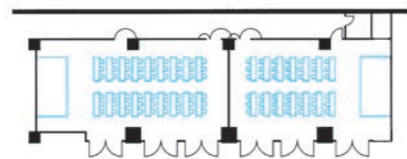

白鳥 中宴会場 ● 4階

ヨーロッパの宮殿の雰囲気再現いたしてあり記念式典やセミナー、展示会など全てのご会合にふさわしい会場をご用意いたします。

● 収容人数

宴会場名	収容人数					面積		天井の高さ
	正餐	ビュッフェ	シアター	スクール	口の字	平方メートル	坪	メートル
白鳥全室	110	100	240	108	—	245	74	3
白鳥1	20	—	60	24	18	62	19	3
白鳥2	30	—	60	27	18	68	21	3
白鳥3	30	—	60	27	18	68	21	3
白鳥4	20	—	40	21	12	47	14	3
白鳥1と2	50	60	110	54	42	130	39	3
白鳥3と4	40	50	90	42	36	115	35	3
白鳥1と2と3	70	90	160	90	—	198	60	3

■シアター (110名 / 90名)

■スクール (108名)

■口の字 (42名 / 36名)

■シアター (60名 / 60名 / 60名 / 40名)

■スクール (54名 / 42名)

■スクール (24名 / 27名 / 27名 / 21名)

■正餐 (110名)

■正餐 (50名 / 40名)

■正餐 (20名 / 30名 / 30名 / 20名)

■ビュッフェ (50名 / 40名)

■ビュッフェ (60名 / 50名)