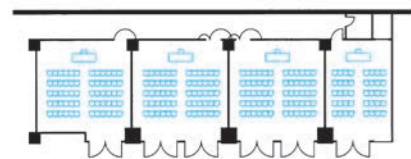

白鳥 中宴会場 ● 4階

ヨーロッパの宮殿の雰囲気再現いたしてあり記念式典やセミナー、展示会など全てのご会合にふさわしい会場をご用意いたします。

● 収容人数

宴会場名	収容人数					面積		天井の高さ
	正餐	ビュッフェ	シアター	スクール	口の字	平方メートル	坪	メートル
白鳥全室	110	100	240	108	—	245	74	3
白鳥1	20	—	60	24	18	62	19	3
白鳥2	30	—	60	27	18	68	21	3
白鳥3	30	—	60	27	18	68	21	3
白鳥4	20	—	40	21	12	47	14	3
白鳥1と2	50	60	110	54	42	130	39	3
白鳥3と4	40	50	90	42	36	115	35	3
白鳥1と2と3	70	90	160	90	—	198	60	3

■シアター (110名 / 90名)

■スクール (108名)

■口の字 (42名 / 36名)

■シアター (60名 / 60名 / 60名 / 40名)

■スクール (54名 / 42名)

■スクール (24名 / 27名 / 27名 / 21名)

■正餐 (110名)

■正餐 (50名 / 40名)

■正餐 (20名 / 30名 / 30名 / 20名)

■ビュッフェ (50名 / 40名)

■ビュッフェ (60名 / 50名)