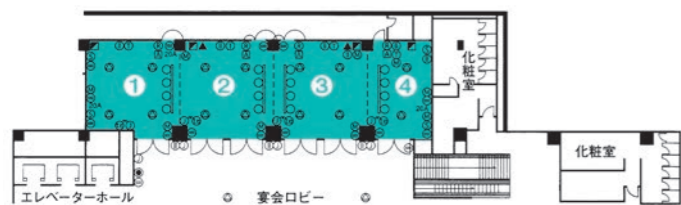

白鳥 中宴会場 ● 4階

ヨーロッパの宮殿の雰囲気再現いたしてあり記念式典やセミナー、展示会など全てのご会合にふさわしい会場をご用意いたします。

● 収容人数

宴会場名	収容人数					面積		天井の高さ
	正餐	ビュッフェ	シアター	スクール	口の字	平方メートル	坪	メートル
白鳥全室	110	100	240	108	—	245	74	3
白鳥1	20	—	60	24	18	62	19	3
白鳥2	30	—	60	27	18	68	21	3
白鳥3	30	—	60	27	18	68	21	3
白鳥4	20	—	40	21	12	47	14	3
白鳥1と2	50	60	110	54	42	130	39	3
白鳥3と4	40	50	90	42	36	115	35	3
白鳥1と2と3	70	90	160	90	—	198	60	3

■シアター (110名 / 90名)

■スクール (108名)

■口の字 (42名 / 36名)

■シアター (60名 / 60名 / 60名 / 40名)

■スクール (54名 / 42名)

■スクール (24名 / 27名 / 27名 / 21名)

■正餐 (110名)

■正餐 (50名 / 40名)