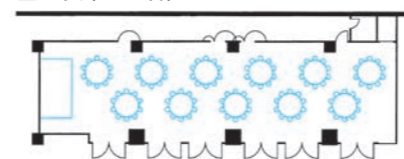

白鳥 中宴会場 ● 4階

ヨーロッパの宮殿の雰囲気再現いたしてあり記念式典やセミナー、展示会など全てのご会合にふさわしい会場をご用意いたします。

● 収容人数

宴会場名	収容人数					面積		天井の高さ
	正餐	ビュッフェ	シアター	スクール	口の字	平方メートル	坪	メートル
白鳥全室	110	100	240	108	—	245	74	3
白鳥1	20	—	60	24	18	62	19	3
白鳥2	30	—	60	27	18	68	21	3
白鳥3	30	—	60	27	18	68	21	3
白鳥4	20	—	40	21	12	47	14	3
白鳥1と2	50	60	110	54	42	130	39	3
白鳥3と4	40	50	90	42	36	115	35	3
白鳥1と2と3	70	90	160	90	—	198	60	3

■シアター (110名 / 90名)

■スクール (108名)

■口の字 (42名 / 36名)

■シアター (60名 / 60名 / 60名 / 40名)

■スクール (54名 / 42名)

■スクール (24名 / 27名 / 27名 / 21名)

■正餐 (110名)

■正餐 (50名 / 40名)

■正餐 (20名 / 30名 / 30名 / 20名)

■ビュッフェ (50名 / 40名)

■ビュッフェ (60名 / 50名)