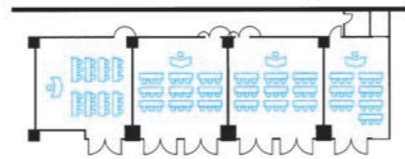

白鳥 中宴会場 ● 4階

ヨーロッパの宮殿の雰囲気再現いたしてあり記念式典やセミナー、展示会など全てのご会合にふさわしい会場をご用意いたします。

● 収容人数

宴会場名	収容人数					面積		天井の高さ
	正餐	ビュッフェ	シアター	スクール	口の字	平方メートル	坪	メートル
白鳥全室	110	100	240	108	—	245	74	3
白鳥1	20	—	60	24	18	62	19	3
白鳥2	30	—	60	27	18	68	21	3
白鳥3	30	—	60	27	18	68	21	3
白鳥4	20	—	40	21	12	47	14	3
白鳥1と2	50	60	110	54	42	130	39	3
白鳥3と4	40	50	90	42	36	115	35	3
白鳥1と2と3	70	90	160	90	—	198	60	3

■シアター (110名 / 90名)

■スクール (108名)

■口の字 (42名 / 36名)

■シアター (60名 / 60名 / 60名 / 40名)

■スクール (54名 / 42名)

■スクール (24名 / 27名 / 27名 / 21名)

■正餐 (110名)

■正餐 (50名 / 40名)

■正餐 (20名 / 30名 / 30名 / 20名)

■ビュッフェ (50名 / 40名)

■ビュッフェ (60名 / 50名)