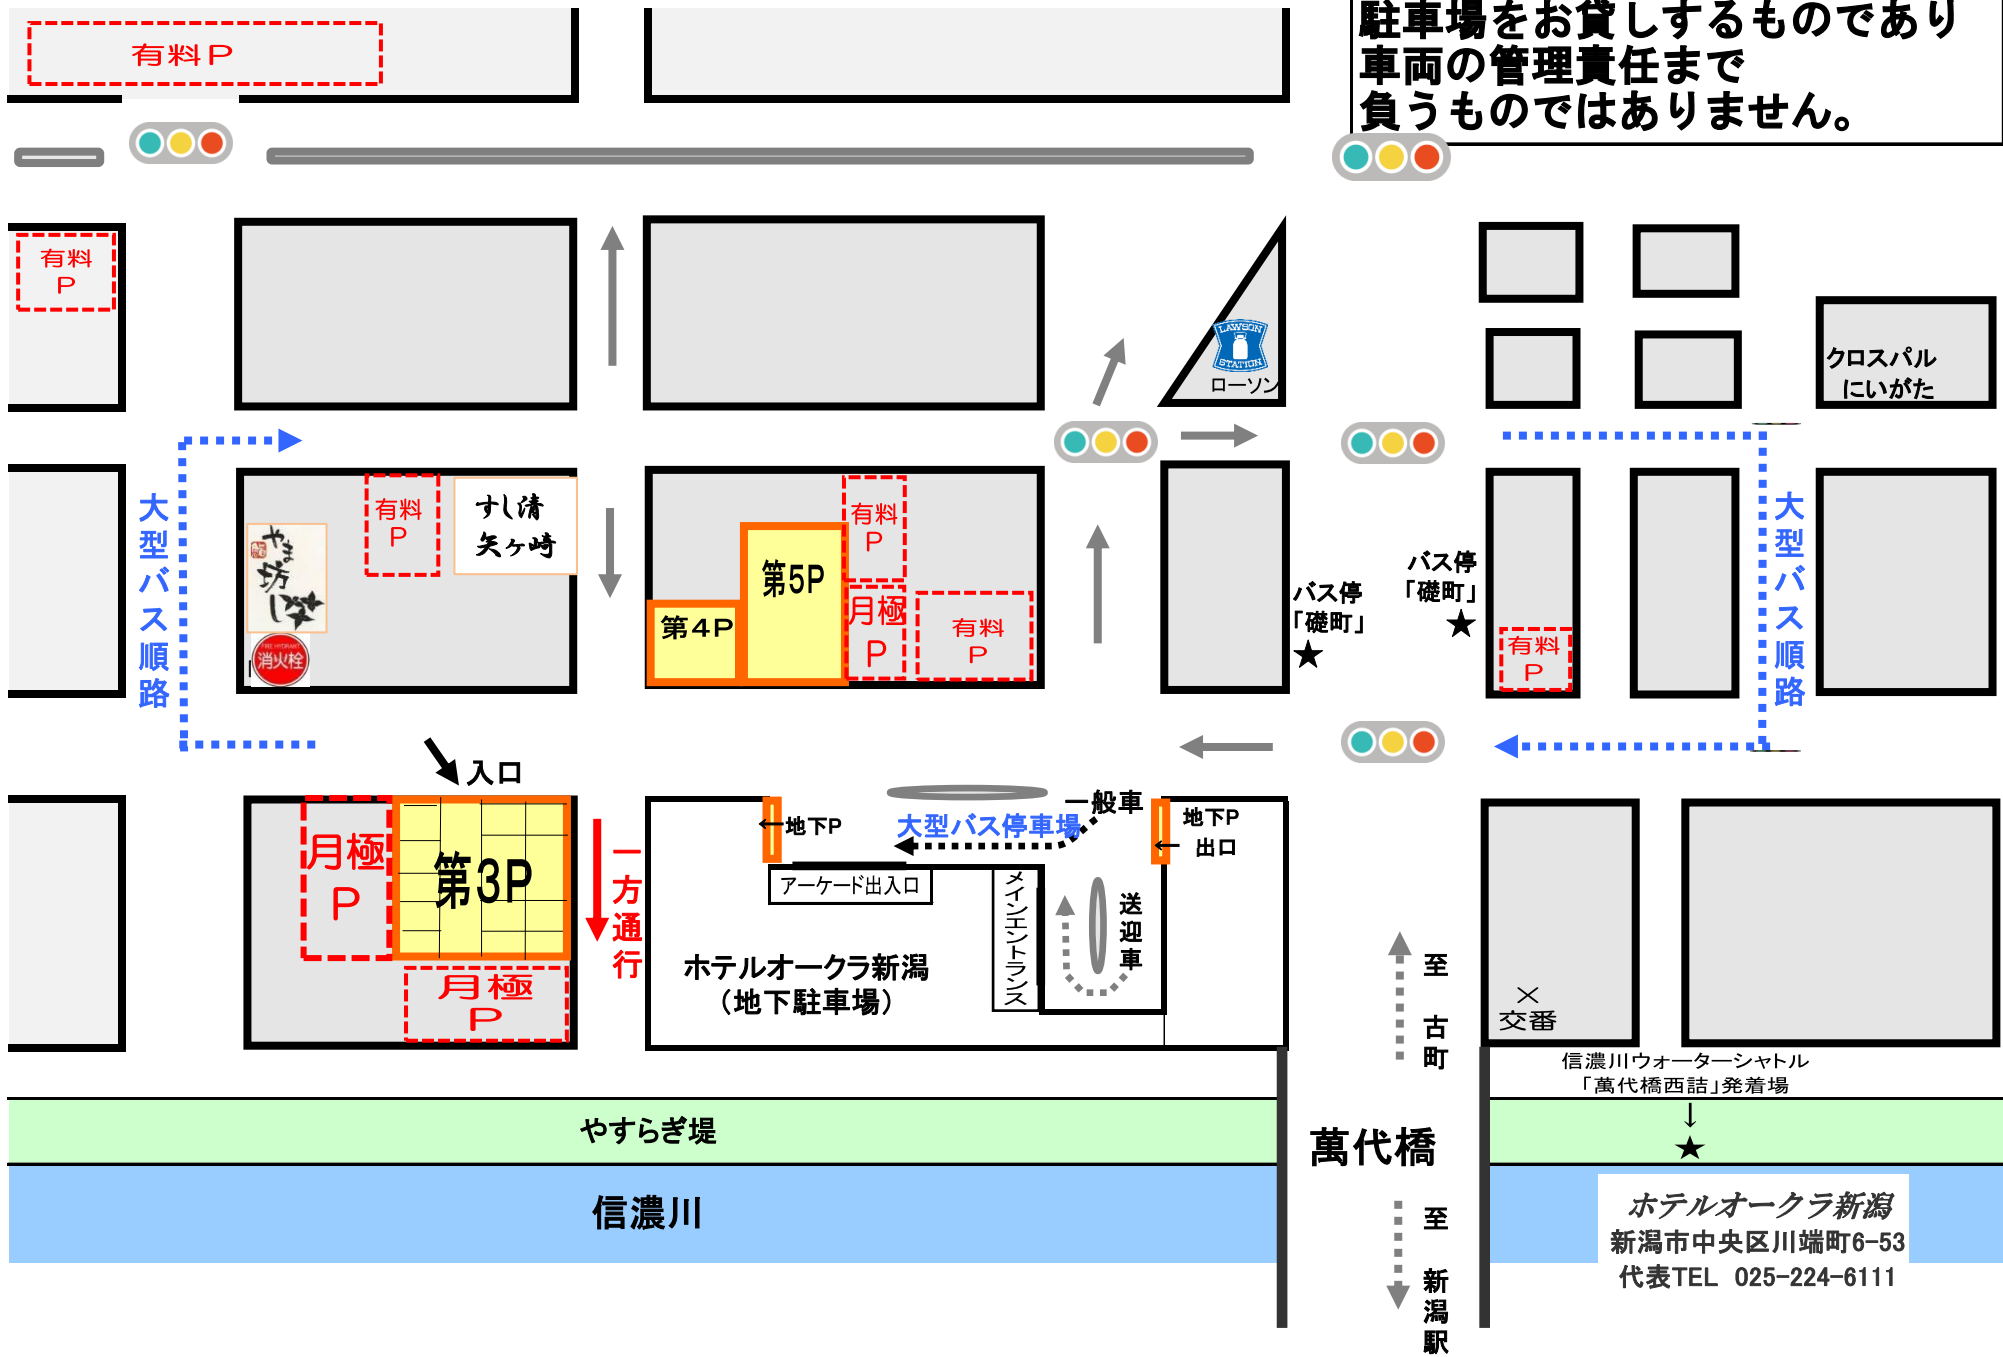

ホテルオークラ新潟周辺駐車場案内

お客様がホテルの駐車場をご利用になる場合当ホテルは駐車場をお貸しするものであり車両の管理責任まで負うものではありません。

至 古町

至 新潟駅

万代橋

× 交番

信濃川ウオーターシャトル
「萬代橋西詰」発着場

★